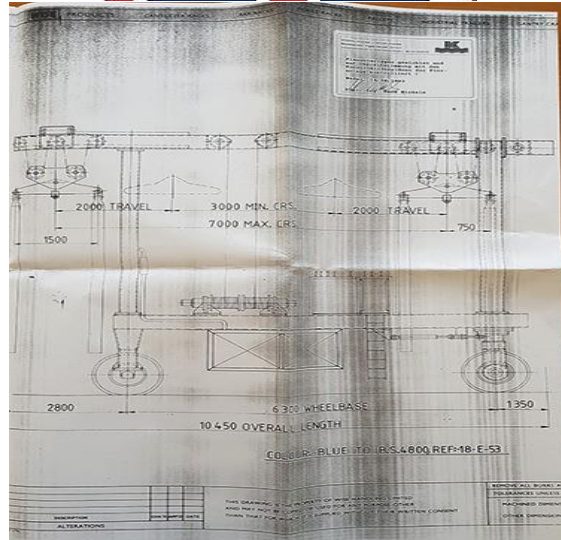

## WISE W45

YEAR 1993

GOOD CONDITION

AVAILABLE NOW

NEW SLINGS

NEW FRAME NUTS AND BOLTS

SKONTA...

VERSCHIEDENE QUARTE VERWE...

MIT DIESEM KÖLL - BEISPIEL - ...

DRING IST WISSEN UNTERSCHIED...

TRADES GÄHTLICH ÜBER 3000 - 4000

ICH AUF SCHADEN DURCHSCHEN

HABEN WESENTLICHEN EINFLUSS AUF DIE

SENE UND HINTERE LAUFKATZE

KOPFTRAGGER VORGEFAHREN